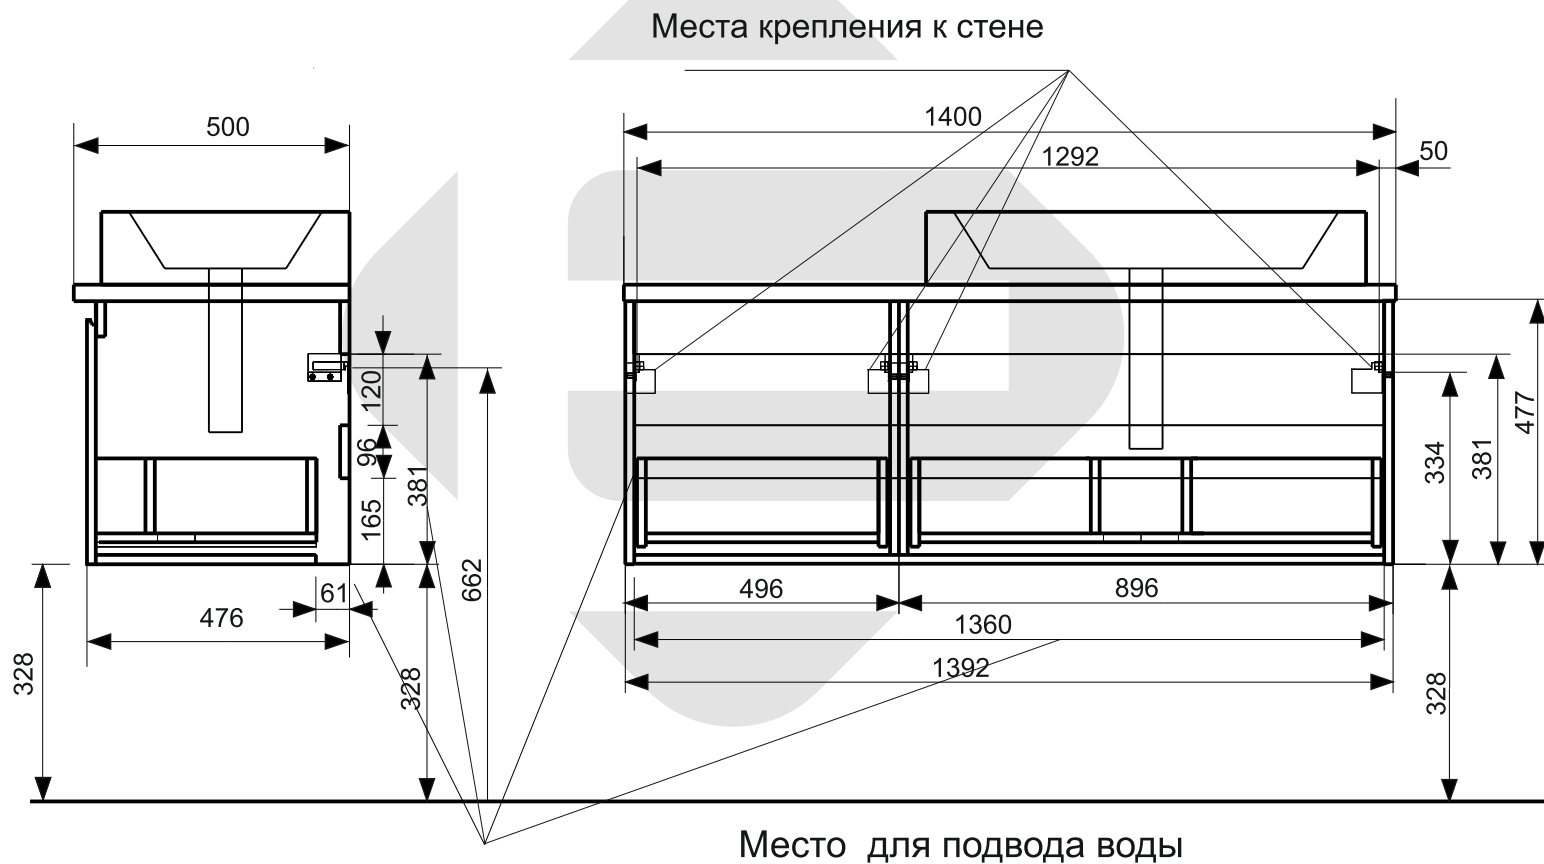

ESTET

г. Кострома, ул. Московская д. 105
тел. 8 (4942) 33 61 71

Тумба подвесная MALIBU 2 ящика (ШхГхВ) 1392 х476 х477 (правая)

Схема монтажа комплекта мебели
Подведение воды к тумбе
Тумба подвесная «MALIBU 140» 2 ящика(правая)

Вид справа

ПРОИЗВОДСТВО ИЗДЕЛИЙ ИЗ ЛИТЬЕВОГО МРАМОРА
мебель для ванных комнат серия MALIBU

ООО «ЭСТЕТ»